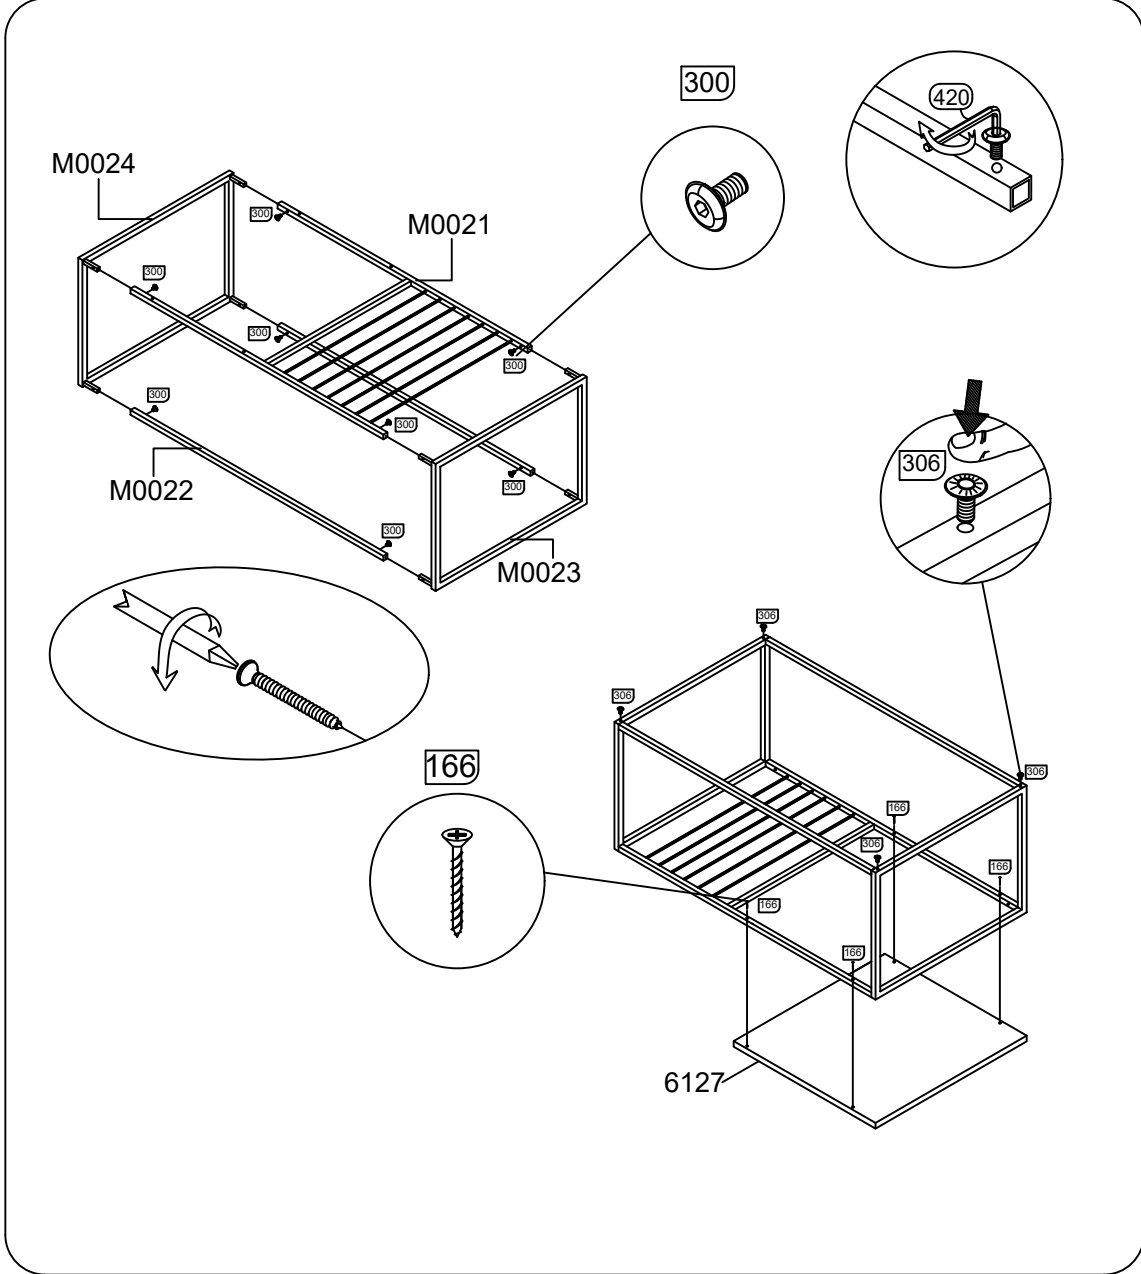

AKSESUAR LİSTESİ
ATTACHMENT LİST

Pasific Home

AKSESUAR LİSTESİ
ATTACHMENT LİST

METALLO SERİSİ / METALLO SERIES

ZINUS

ÜRÜN KODU : 32 TRZ-METALLO

PAKET KODU / PACKIN CODE:

1. ST-ZİNUS 1-(1)

AKSESUARLAR / ATTACHMENT

İSİM NAME	Plastik papaç Base paper	3.5*30 Vida demir için Screw for iron	Alyan Anahtar 4 lük Key switch of 4 per	Mercimek başlı silindirik çekirme Cylindrical picking part		
ŞEKİL SHAPE	306 	166 	420 	300 		
ADET TOTAL	4	4	1	METRİK 6 10 MM 8		
İSİM NAME						
ŞEKİL SHAPE						
ADET TOTAL						
İSİM NAME						
ŞEKİL SHAPE						
ADET TOTAL						
İSİM NAME						
ŞEKİL SHAPE						
ADET TOTAL						

METALLO SERİSİ / METALLO SERIES

PARÇA / COMPONENT		
KOD CODE	İSİM / NAME	ADET TOTAL
M0021	ÜST BAĞLANTI DEMİRİ TOP CONNECTING ROD	1
M0022	ALT BAĞLANTI DEMİRİ LOWER CONNECTING ROD	2
M0023	SAĞ BAĞLANTI DEMİRİ RIGHT CONNECTOR	1
M0024	SOL BAĞLANTI DEMİRİ LEFT CONNECTOR	1

PARÇA / COMPONENT		
KOD CODE	İSİM / NAME	ADET TOTAL
6127	ÜST PANEL TOP PANEL	1